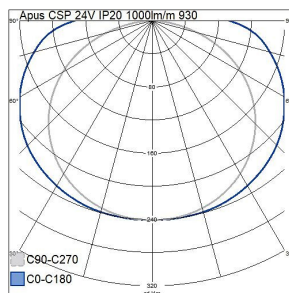

IP20

Apus CSP 24V

24V IP20 1000lm/m 930 5m

Högkvalitativa Apus CSP LED-strip är en utmärkt lösning för utrymmen där enhetlig och indirekt belysning önskas. CSP-LED:arna ger inte punktbelysning, utan ger istället en jämn, ren och enhetlig ljusstrimma. På grund av den jämna belysningen passar LED-strips även för platser där stripar och profilen är synliga. Serien har utmärkt färgåtergivning och tre alternativ för färgtemperatur. Striparna monteras i en aluminiumprofil. Separat dimmerenhet där du kan välja mellan tryckknappsdimming (Push dim) och Dali-styrning. Finns också tillgänglig på beställning med Casambi-styrning samt måttskuren och vid behov monterad i profilen. Till serien finns tillbehör för att enkelt skarva samman LED-stripar.

Apus CSP 24V LED-list 50W 10W/m vit 3000K IP20; SK III; L70B50 50000h; LED ej utbytbar; CRI>90; Avslutning; 2x0.3mm²

24V IP20 1000lm/m 930 5m

E-NUMMER	KOD	KG	PRODUKTLINJE
7509944	4146920	0.11	Apus CSP 24V