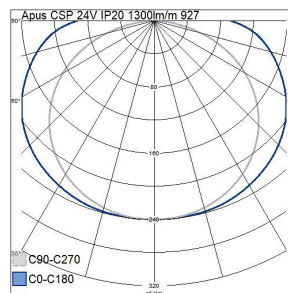

Apus CSP 24V

24V IP20 1300lm/m 927 5m

Högkvalitativa Apus CSP LED-strip är en utmärkt lösning för utrymmen där enhetlig och indirekt belysning önskas. CSP-LED:arna ger inte punktbelysning, utan ger istället en jämn, ren och enhetlig ljusstrimma. På grund av den jämna belysningen passar LED-strips även för platser där stripar och profilen är synliga. Serien har utmärkt färgåtergivning och tre alternativ för färgtemperatur. Striparna monteras i en aluminiumprofil. Separat dimmerenhet där du kan välja mellan tryckknappsdimming (Push dim) och Dali-styrning. Finns också tillgänglig på beställning med Casambi-styrning samt måttskuren och vid behov monterad i profilen. Till serien finns tillbehör för att enkelt skarva samman LED-stripar.

Apus CSP 24V LED-list 72W 14.4W/m vit 2700K IP20; SK III; L70B50 50000h; LED ej utbytbar; CRI>90; Avslutning; 2x0.3mm²

24V IP20 1300lm/m 927 5m

E-NUMMER	KOD	KG	PRODUKTLINJE
7509946	4146922	0.11	Apus CSP 24V