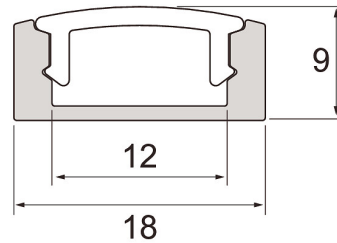

Alumiiniprofiili kit 2m PCO

SNRO	KOODI	KG	TUOTESARJA
4146932	A1COBP		Slimline