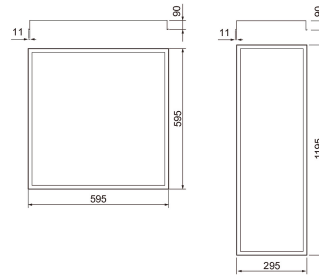

Best Clean Glaslyftare

Best Clean glaslyftare

Glaslyftare

E-NUMMER	KOD	KG	PRODUKTLINJE
7015240	4207374		Best Clean

Glaslyftare

EC002557

Montering

Konstruktion

Typ av tillbehör/reservdel	Monteringssats
Tillbehör	Ja
Reservdel	Nej
Transparent	Nej
Färg	Övrigt
Material	Gummi

Dimning och styrning

Fotometriska data

Livsängd och kapacitet

Mått

Teknisk data