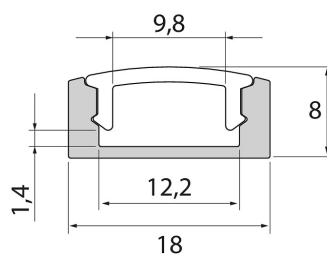

Profil 1m AL PCO 7

Slimline 7 är en rent utformad låg aluminiumprofil för upp till 12 mm breda LED-strips. Ytmontering i tak, vägg eller till exempel undersidan av arbetsbänkar. Som extrautrustning finns fästen och ändstycken med eller utan kabelöppning. Även skarvstycke för att underlätta monteringen finns att tillgå. Lär även känna våra andra armaturer i Slimline-serien!

Profil 1m AL PCO 7

E-NUMMER	KOD	KG	PRODUKTLINJE
7501805	4209001	0.16	Slimline 7

Profil 1m AL PC0 7
EC002707

Montering

Konstruktion

Typ av tillbehör/reservdel	Profil
Tillbehör	Ja
Reservdel	Nej

Dimning och styrning

Fotometriska data

Livslängd och kapacitet

Mått

Teknisk data