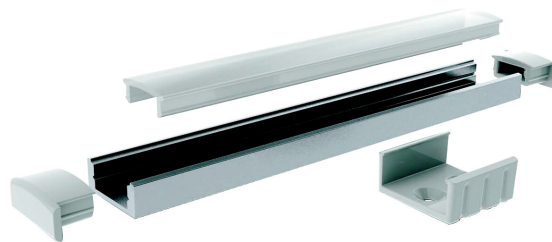

Profil 1m AL PCO 7

Slimline 7 är en rent utformad låg aluminiumprofil för upp till 12 mm breda LED-strips. Ytmontering i tak, vägg eller till exempel undersidan av arbetsbänkar. Som extrautrustning finns fästen och ändstycken med eller utan kabelöppning. Även skarvstycke för att underlätta monteringen finns att tillgå. Lär även känna våra andra armaturer i Slimline-serien!

Profil 1m AL PCO 7

E-NUMMER	KOD	KG	PRODUKTLINJE
7501805	4209001	0.16	Slimline 7

Profil 1m AL PC0 7
EC002707

Montering

Konstruktion

Typ av tillbehör/reservdel	Profil
Tillbehör	Ja
Reservdel	Nej

Dimning och styrning