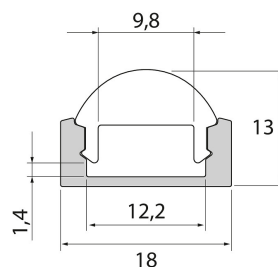

## Profil 1m 30D AL ACC

Slimline 7 Optical är en aluminiumprofil med optisk kupol på 30° eller 60° för LED-strips med upp till 12 mm bredd. Perfekt för objekt där belysningen används för att ge en genomarbetad finish, till exempel genom att fokusera eller beskära ljus. Ytmontering i tak eller vägg. Som extrautrustning finns fästen och ändstycken med eller utan kabelöppning. Även skarvstycke för att underlätta monteringen finns att tillgå. Lär även känna våra andra armaturer i Slimline-serien!

### Profil 1m 30D AL ACC

E-NUMMER	KOD	KG	PRODUKTLINJE
7501811	4209002	0.16	Slimline 7

Profil 1m 30D AL ACC  
EC002707