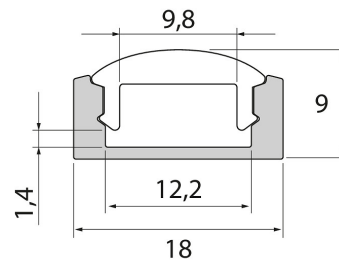

## Profiili 1m 60D AL ACC

Slimline 7 Optical on optisella, joko 30° tai 60° kuvulla varustettu alumiiniprofiili enintään 12 mm leveille led-nauhoille. Soveltuu erinomaisesti kohteisiin joissa valaistuksella halutaan saada aikaan viimeistelty lopputulos esimerkiksi valoa kohdistamalla tai rajaamalla. Pinta-asennus kattoon tai seinään. Erillisinä lisätarvikkeina kiinnikkeet ja päätykappaleet joko johdinaukolla tai ilman. Saatavana myös asennusta helpottava jatkokappale. Tutustu myös muihin Slimline-tuotesarjoihin.

SLIMLINE 7MM OPT.60AST 1M

Profiili 1m 60D AL ACC			
SNRO	KOODI	KG	TUOTESARJA
4209003	L2ALAD	0.16	Slimline 7

**STUL-TAKUU**

Profiili 1m 60D AL ACC  
EC002707