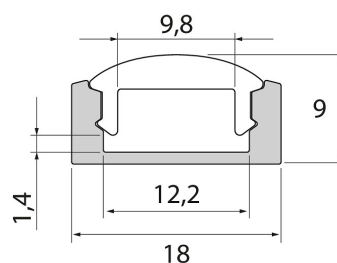

E-NUMMER	KOD	KG	PRODUKTLINJE
7501812	4209003	0.16	Slimline 7