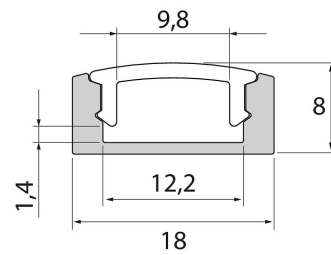

Profil 2m AL PCC 7

Slimline 7 är en rent utformad låg aluminiumprofil för upp till 12 mm breda LED-strips. Ytmontering i tak, vägg eller till exempel undersidan av arbetsbänkar. Som extrautrustning finns fästen och ändstycken med eller utan kabelöppning. Även skarvstycke för att underlätta monteringen finns att tillgå. Lär även känna våra andra armaturer i Slimline-serien!

Profil 2m AL PCC 7

E-NUMMER	KOD	KG	PRODUKTLINJE
7501806	4209004	0,31	Slimline 7

Profil 2m AL PCC 7
EC002707

Montering

Konstruktion

Typ av tillbehör/reservdel	Profil
Tillbehör	Ja
Reservdel	Nej

Dimning och styrning

Fotometriska data

Livslängd och kapacitet

Mått

Teknisk data