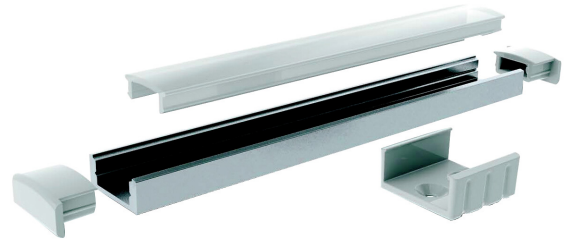

Profil 2m AL PCC 7

Slimline 7 är en rent utformad låg aluminiumprofil för upp till 12 mm breda LED-strips. Ytmontering i tak, vägg eller till exempel undersidan av arbetsbänkar. Som extrautrustning finns fästen och ändstycken med eller utan kabelöppning. Även skarvstycke för att underlätta monteringen finns att tillgå. Lär även känna våra andra armaturer i Slimline-serien!

Profil 2m AL PCC 7

E-NUMMER	KOD	KG	PRODUKTLINJE
7501806	4209004	0,31	Slimline 7

Profil 2m AL PCC 7
EC002707

Montering

Konstruktion

Typ av tillbehör/reservdel	Profil
Tillbehör	Ja
Reservdel	Nej

Dimning och styrning