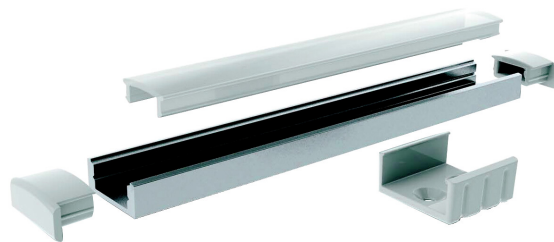

Slimline 7

Profil 2m AL PCC 7

Slimline 7 är en rent utformad låg aluminiumprofil för upp till 12 mm breda LED-strips. Ytmontering i tak, vägg eller till exempel undersidan av arbetsbänkar. Som extrautrustning finns fästen och ändstycken med eller utan kabelöppning. Även skarvstycke för att underlätta monteringen finns att tillgå. Lär även känna våra andra armaturer i Slimline-serien!

Profil 2m AL PCC 7

E-NUMMER	KOD	KG	PRODUKTLINJE
7501806	4209004	0.31	Slimline 7

Profil 2m AL PCC 7
EC002707

Montering

Konstruktion

Typ av tillbehör/reservdel	Profil
Tillbehör	Ja
Reservdel	Nej

Dimning och styrning