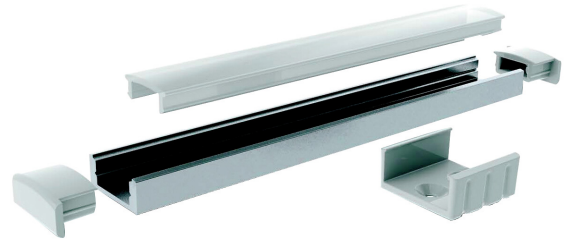

## Slimline 7

### Profiili 2m AL PCO 7

Slimline 7 on puhtaasti muotoiltu matala alumiiniprofiili enintään 12 mm leveille led-nauhoille. Pinta-asennus kattoon, seinään tai esimerkiksi työtasojen alapinnoille. Erillisinä lisätarvikkeina kiinnikkeet ja päätykappaleet joko johdinaukolla tai ilman. Saatavana myös asennusta helpottava jatkokappale. Tutustu myös muihin Slimline-tuotesarjoihin.