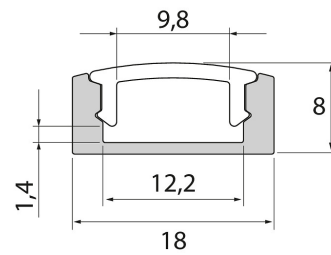

## Profil 2m AL PCO 7

Slimline 7 är en rent utformad låg aluminiumprofil för upp till 12 mm breda LED-strips. Ytmontering i tak, vägg eller till exempel undersidan av arbetsbänkar. Som extrautrustning finns fästen och ändstycken med eller utan kabelöppning. Även skarvstycke för att underlätta monteringen finns att tillgå. Lär även känna våra andra armaturer i Slimline-serien!

### Profil 2m AL PCO 7

E-NUMMER	KOD	KG	PRODUKTLINJE
7501807	4209005	0,31	Slimline 7

Profil 2m AL PCO 7  
EC002707