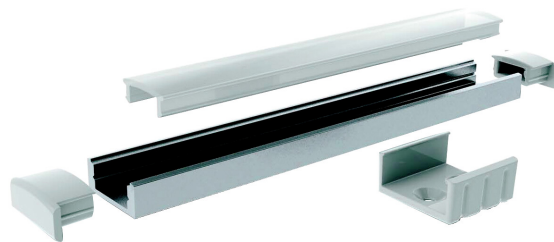

Slimline 7

Profil 2m AL PC0 7

Slimline 7 är en rent utformad låg aluminiumprofil för upp till 12 mm breda LED-strips. Ytmontering i tak, vägg eller till exempel undersidan av arbetsbänkar. Som extrautrustning finns fästen och ändstycken med eller utan kabelöppning. Även skarvstycke för att underlätta monteringen finns att tillgå. Lär även känna våra andra armaturer i Slimline-serien!

Profil 2m AL PC0 7

E-NUMMER	KOD	KG	PRODUKTLINJE
7501807	4209005	0.31	Slimline 7

Profil 2m AL PC0 7
EC002707

Montering

Konstruktion

Typ av tillbehör/reservdel	Profil
Tillbehör	Ja
Reservdel	Nej

Dimning och styrning