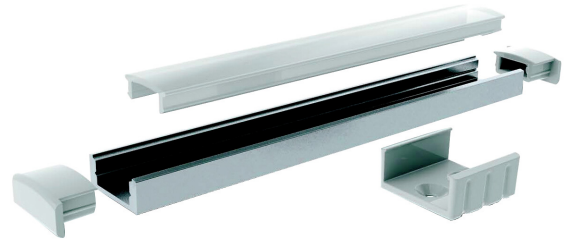

## Profil 2m AL PCO 7

Slimline 7 är en rent utformad låg aluminiumprofil för upp till 12 mm breda LED-strips. Ytmontering i tak, vägg eller till exempel undersidan av arbetsbänkar. Som extrautrustning finns fästen och ändstycken med eller utan kabelöppning. Även skarvstycke för att underlätta monteringen finns att tillgå. Lär även känna våra andra armaturer i Slimline-serien!

### Profil 2m AL PCO 7

E-NUMMER	KOD	KG	PRODUKTLINJE
7501807	4209005	0,31	Slimline 7

Profil 2m AL PCO 7  
EC002707