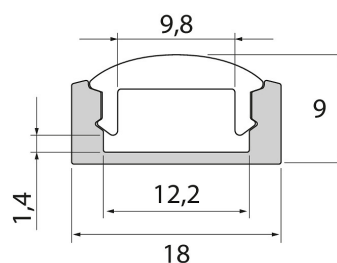

Profil 2m 60D AL ACC

Slimline 7 Optical är en aluminiumprofil med optisk kupol på 30° eller 60° för LED-strips med upp till 12 mm bredd. Perfekt för objekt där belysningen används för att ge en genomarbetad finish, till exempel genom att fokusera eller beskära ljus. Ytmontering i tak eller vägg. Som extrautrustning finns fästen och ändstycken med eller utan kabelöppning. Även skarvstycke för att underlätta monteringen finns att tillgå. Lär även känna våra andra armaturer i Slimline-serien!

Profil 2m 60D AL ACC

E-NUMMER	KOD	KG	PRODUKTLINJE
7501814	4209007	0.31	Slimline 7

Profil 2m 60D AL ACC
EC002707

Montering

Konstruktion

Typ av tillbehör/reservdel	Profil
Tillbehör	Ja
Reservdel	Nej

Dimning och styrning

Fotometriska data

Livslängd och kapacitet

Mått

Teknisk data