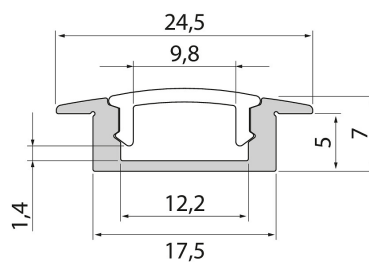

## Profil 1m AL PCC 7 R

Slimline 7 R är en rent utformad låg aluminiumprofil för upp till 12 mm breda LED-strips. Infälld montering i tak, vägg eller till exempel i spår på undersidan av arbetsbänkar. Som separata tillbehör finns ändstycken med eller utan kabelöppning. Lär även känna våra andra armaturer i Slimline-serien!

### Profil 1m AL PCC 7 R

E-NUMMER	KOD	KG	PRODUKTLINJE
7501614	4209014	0.18	Slimline 7 R

Profil 1m AL PCC 7 R  
EC002707