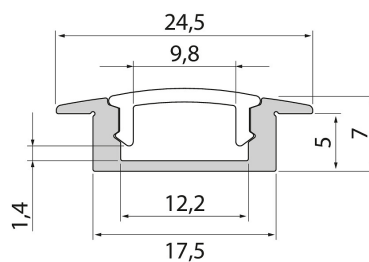

Profil 1m AL PCO 7 R

Slimline 7 R är en rent utformad låg aluminiumprofil för upp till 12 mm breda LED-strips. Infälld montering i tak, vägg eller till exempel i spår på undersidan av arbetsbänkar. Som separata tillbehör finns ändstycken med eller utan kabelöppning. Lär även känna våra andra armaturer i Slimline-serien!

Profil 1m AL PCO 7 R

E-NUMMER	KOD	KG	PRODUKTLINJE
7501615	4209015	0.18	Slimline 7 R

Profil 1m AL PCO 7 R
EC002707

Montering

Konstruktion

Typ av tillbehör/reservdel	Profil
Tillbehör	Ja
Reservdel	Nej

Dimning och styrning

Fotometriska data

Livslängd och kapacitet

Mått

Teknisk data