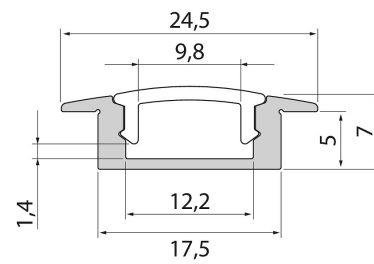

Profil 2m AL PCC 7 R

Slimline 7 R är en rent utformad låg aluminiumprofil för upp till 12 mm breda LED-strips. Infälld montering i tak, vägg eller till exempel i spår på undersidan av arbetsbänkar. Som separata tillbehör finns ändstycken med eller utan kabelöppning. Lär även känna våra andra armaturer i Slimline-serien!

Profil 2m AL PCC 7 R

E-NUMMER	KOD	KG	PRODUKTLINJE
7501616	4209016	0,36	Slimline 7 R

Profil 2m AL PCC 7 R
EC002707

Montering

Konstruktion

Typ av tillbehör/reservdel	Profil
Tillbehör	Ja
Reservdel	Nej

Dimning och styrning

Fotometriska data

Livslängd och kapacitet

Mått

Teknisk data