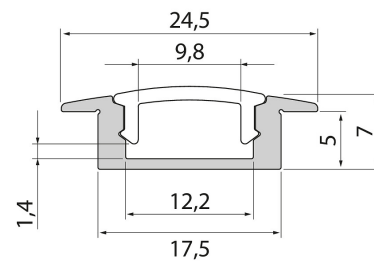

Profil 2m AL PCO 7 R

Slimline 7 R är en rent utformad låg aluminiumprofil för upp till 12 mm breda LED-strips. Infälld montering i tak, vägg eller till exempel i spår på undersidan av arbetsbänkar. Som separata tillbehör finns ändstycken med eller utan kabelöppning. Lär även känna våra andra armaturer i Slimline-serien!

Profil 2m AL PCO 7 R

E-NUMMER	KOD	KG	PRODUKTLINJE
7501617	4209017	0.36	Slimline 7 R

Profil 2m AL PCO 7 R
EC002707

Montering

Konstruktion

Typ av tillbehör/reservdel	Profil
Tillbehör	Ja
Reservdel	Nej

Dimning och styrning

Fotometriska data

Livslängd och kapacitet

Mått

Teknisk data