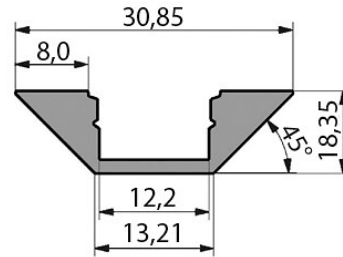

Profil 1m AL PCC Corner

Låg, hörnmonterad Corner aluminiumprofil till exempel för att belysa arbetsytor under köksskåp eller hörn mellan vägg och tak. Används med Apus, Coloris (IP20) och Ambiance (IP20) LED-strips. Ytmontering i 90° vinkel. Ändstycken och fästen säljs separat.

Profil 1m AL PCC Corner			
E-NUMMER	KOD	KG	PRODUKTLINJE
7501648	4209053	0,33	Corner

Profil 1m AL PCC Corner
EC002707

Montering

Konstruktion

Typ av tillbehör/reservdel	Profil
Tillbehör	Ja
Reservdel	Nej

Dimning och styrning

Fotometriska data

Livslängd och kapacitet

Mått

Teknisk data