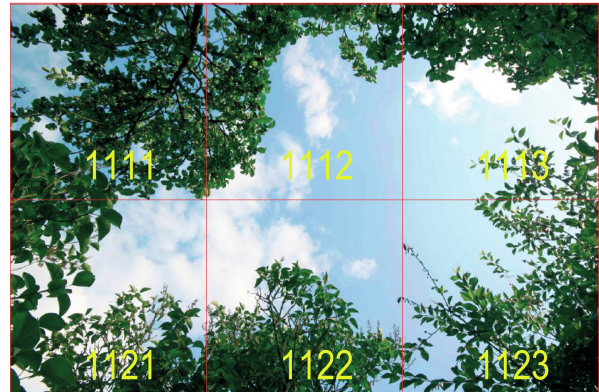

-O-
3 x 2,5

IP40

Plateia Q Sky

PLATEIA Q SKY 6X34W/SKY11

Uttrycksfull armaturserie som lämpar sig för kontor, sjukhus, restauranger och andra offentliga utrymmen. Du kan skapa en illusion av takfönster i lokaler som har ont om naturligt ljus. Flera färdiga bilder finns att tillgå. På beställning med vilken bild som helst av hög kvalitet. Antalet paneler kan väljas fritt. Infälld montering i tak med T-list eller ytmontering med separat ytmonteringsram.

Plateia Q Sky Modularmatur 204W 4000K Dim saknas; IP40; SK II; L70B50 100000h; LED ej utbytbar; CRI>80; SDCM3; Lämplig för genomgående ledning; 3x2.5mm²; Kapsling al; Färg vit; Kupa Övrigt; C16 max. 32

PLATEIA Q SKY 6X34W/SKY11

E-NUMMER	KOD	KG	PRODUKTLINJE
7011330	4209670	5.3	Plateia Q Sky