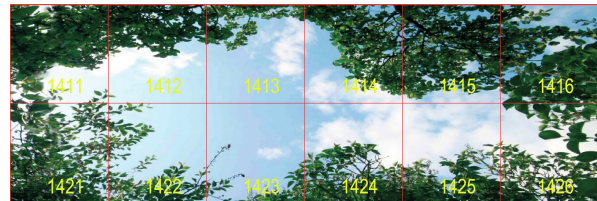

Plateia Q Sky

PLATEIA Q SKY 12X34W/SKY14

Uttrycksfull armaturserie som lämpar sig för kontor, sjukhus, restauranger och andra offentliga utrymmen. Du kan skapa en illusion av takfönster i lokaler som har ont om naturligt ljus. Flera färdiga bilder finns att tillgå. På beställning med vilken bild som helst av hög kvalitet. Antalet paneler kan väljas fritt. Infälld montering i tak med T-list eller ytmontering med separat ytmonteringsram.

Plateia Q Sky Modularmatur 408W 4000K Dim saknas; IP40; SK II; L70B50 100000h; LED ej utbytbar; CRI>80; SDCM3; Lämplig för genomgående ledning; 2.5mm²; Kapsling al; Färg vit; Kupa Övrigt; C16 max. 32

PLATEIA Q SKY 12X34W/SKY14

E-NUMMER	KOD	KG	PRODUKTLINJE
7011368	4209672	5.3	Plateia Q Sky