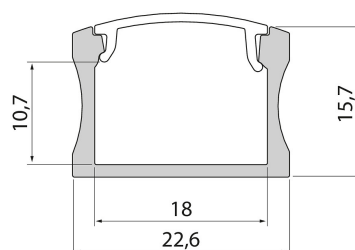

## Profil 1m AL PCC Wide

Slimline 15 Wide är en stilrent designad aluminiumprofil. Ytmontering i tak, vägg eller till exempel undersidan av arbetsbänkar. Som separata tillbehör finns fästen och ändstycken med eller utan kabelöppning. Du kan använda profilen med alla Airam 12 V och 24 V LED-strips och tillhörande anslutningssatser. Profilens höga konstruktion tar bort punktformigheten i LED-stripens belysning och gör att den passar utmärkt i objekt där ljusytan är synlig.

Profil 1m AL PCC Wide

E-NUMMER	KOD	KG	PRODUKTLINJE
	4222737	0.4	Slimline 15 Wide

Profil 1m AL PCC Wide  
EC002707