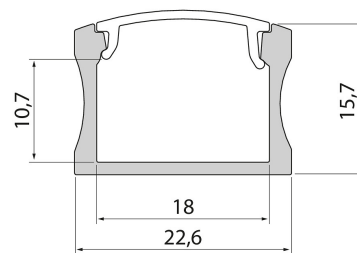

Profil 1m AL PCO Wide

Slimline 15 Wide är en stilrent designad aluminiumprofil. Ytmontering i tak, vägg eller till exempel undersidan av arbetsbänkar. Som separata tillbehör finns fästen och ändstycken med eller utan kabelöppning. Du kan använda profilen med alla Airam 12 V och 24 V LED-strips och tillhörande anslutningssatser. Profilens höga konstruktion tar bort punktformigheten i LED-stripens belysning och gör att den passar utmärkt i objekt där ljusytan är synlig.

Profil 1m AL PCO Wide

E-NUMMER	KOD	KG	PRODUKTLINJE
	4222738	0.4	Slimline 15 Wide

Profil 1m AL PCO Wide
EC002707

Montering

Konstruktion

Typ av tillbehör/reservdel	Profil
Tillbehör	Ja
Reservdel	Nej

Dimning och styrning

Fotometriska data

Livslängd och kapacitet

Mått

Teknisk data