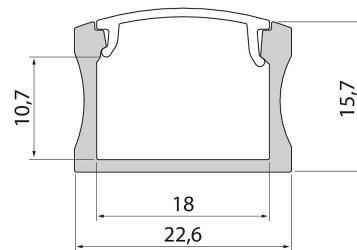

## Profil 2m AL PCC Wide

Slimline 15 Wide är en stilrent designad aluminiumprofil. Ytmontering i tak, vägg eller till exempel undersidan av arbetsbänkar. Som separata tillbehör finns fästen och ändstycken med eller utan kabelöppning. Du kan använda profilen med alla Airam 12 V och 24 V LED-strips och tillhörande anslutningssatser. Profilens höga konstruktion tar bort punktformigheten i LED-stripens belysning och gör att den passar utmärkt i objekt där ljusytan är synlig.

### Profil 2m AL PCC Wide

E-NUMMER	KOD	KG	PRODUKTLINJE
	4222739	0.7	Slimline 15 Wide

Profil 2m AL PCC Wide  
EC002707