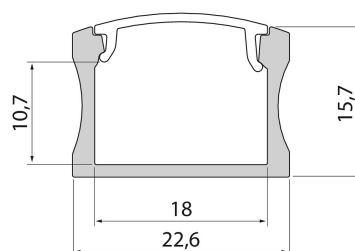

## Profil 2m AL PCO Wide

Slimline 15 Wide är en stilrent designad aluminiumprofil. Ytmontering i tak, vägg eller till exempel undersidan av arbetsbänkar. Som separata tillbehör finns fästen och ändstycken med eller utan kabelöppning. Du kan använda profilen med alla Airam 12 V och 24 V LED-strips och tillhörande anslutningssatser. Profilens höga konstruktion tar bort punktformigheten i LED-stripens belysning och gör att den passar utmärkt i objekt där ljusytan är synlig.

### Profil 2m AL PCO Wide

E-NUMMER	KOD	KG	PRODUKTLINJE
	4222740	0.7	Slimline 15 Wide

Profil 2m AL PCO Wide  
EC002707