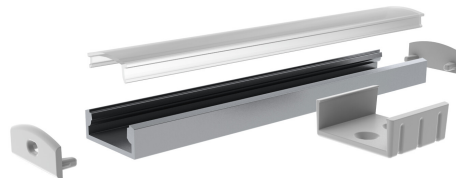

Slimline 8 Wide

Profil 1m AL PCC 8 Wide

Slimline 8 Wide är en rent utformad låg aluminiumprofil för upp till 20 mm breda LED-strips. I den breda profilen ryms även Apus snabbkontakter. Ytmontering i tak, vägg eller t.ex. under arbetsplattformar. Som tillbehör finns fäste och ändstycken med eller utan kabelöppning. Lär även känna våra andra armaturer i Slimline-serien!

Profil 1m AL PCC 8 Wide			
E-NUMMER	KOD	KG	PRODUKTLINJE
	4222744	0.2	Slimline 8 Wide

Profil 1m AL PCC 8 Wide
EC002707

Montering

Konstruktion

Typ av tillbehör/reservdel	Profil
Tillbehör	Ja
Reservdel	Nej

Dimning och styrning