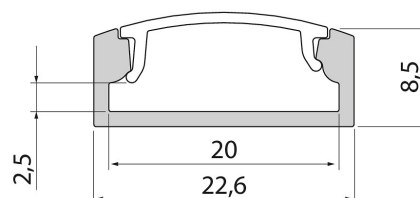

Profil 1m AL PCC 8 Wide

Slimline 8 Wide är en rent utformad låg aluminiumprofil för upp till 20 mm breda LED-strips. I den breda profilen ryms även Apus snabbkontakter. Ytmontering i tak, vägg eller t.ex. under arbetsplattformar. Som tillbehör finns fäste och ändstycken med eller utan kabelöppning. Lär även känna våra andra armaturer i Slimline-serien!

Profil 1m AL PCC 8 Wide

E-NUMMER	KOD	KG	PRODUKTLINJE
	4222744	0.2	Slimline 8 Wide

Profil 1m AL PCC 8 Wide
EC002707

Montering

Konstruktion

Typ av tillbehör/reservdel	Profil
Tillbehör	Ja
Reservdel	Nej

Dimning och styrning

Fotometriska data

Livslängd och kapacitet

Mått

Teknisk data