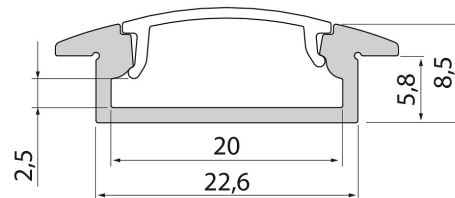

Profil 1m AL PCO 8 Wide

Slimline 8 Wide är en rent utformad låg aluminiumprofil för upp till 20 mm breda LED-strips. I den breda profilen ryms även Apus snabbkontakter. Ytmontering i tak, vägg eller t.ex. under arbetsplattformar. Som tillbehör finns fäste och ändstycken med eller utan kabelöppning. Lär även känna våra andra armaturer i Slimline-serien!

Profil 1m AL PCO 8 Wide

E-NUMMER	KOD	KG	PRODUKTLINJE
	4222745	0.2	Slimline 8 Wide

Profil 1m AL PCO 8 Wide
EC002707

Montering

Konstruktion

Typ av tillbehör/reservdel	Profil
Tillbehör	Ja
Reservdel	Nej

Dimning och styrning

Fotometriska data

Livslängd och kapacitet

Mått

Teknisk data