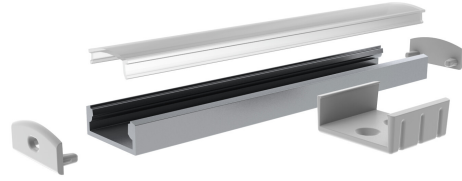

## Profil 2m AL PCC 8 Wide

Slimline 8 Wide är en rent utformad låg aluminiumprofil för upp till 20 mm breda LED-strips. I den breda profilen ryms även Apus snabbkontakter. Ytmontering i tak, vägg eller t.ex. under arbetsplattformar. Som tillbehör finns fäste och ändstycken med eller utan kabelöppning. Lär även känna våra andra armaturer i Slimline-serien!

### Profil 2m AL PCC 8 Wide

E-NUMMER	KOD	KG	PRODUKTLINJE
	4222746	0.4	Slimline 8 Wide

Profil 2m AL PCC 8 Wide  
EC002707