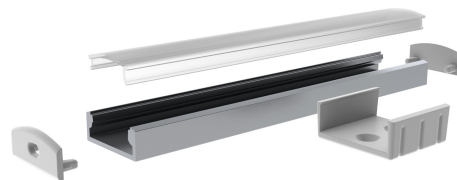

Slimline 8 Wide

Profil 2m AL PCC 8 Wide

Slimline 8 Wide är en rent utformad låg aluminiumprofil för upp till 20 mm breda LED-strips. I den breda profilen ryms även Apus snabbkontakter. Ytmontering i tak, vägg eller t.ex. under arbetsplattformar. Som tillbehör finns fäste och ändstycken med eller utan kabelöppning. Lär även känna våra andra armaturer i Slimline-serien!

Profil 2m AL PCC 8 Wide

E-NUMMER	KOD	KG	PRODUKTLINJE
	4222746	0.4	Slimline 8 Wide

Profil 2m AL PCC 8 Wide
EC002707

Montering

Konstruktion

Typ av tillbehör/reservdel	Profil
Tillbehör	Ja
Reservdel	Nej

Dimning och styrning