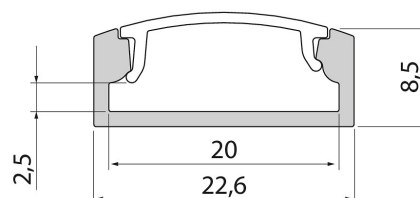

Slimline 8 Wide

Profil 2m AL PCC 8 Wide

Slimline 8 Wide är en rent utformad låg aluminiumprofil för upp till 20 mm breda LED-strips. I den breda profilen ryms även Apus snabbkontakter. Ytmontering i tak, vägg eller t.ex. under arbetsplattformar. Som tillbehör finns fäste och ändstycken med eller utan kabelöppning. Lär även känna våra andra armaturer i Slimline-serien!

Profil 2m AL PCC 8 Wide

E-NUMMER	KOD	KG	PRODUKTLINJE
	4222746	0.4	Slimline 8 Wide

Profil 2m AL PCC 8 Wide
EC002707

Montering

Konstruktion

Typ av tillbehör/reservdel	Profil
Tillbehör	Ja
Reservdel	Nej

Dimning och styrning

Fotometriska data

Livslängd och kapacitet

Mått

Teknisk data