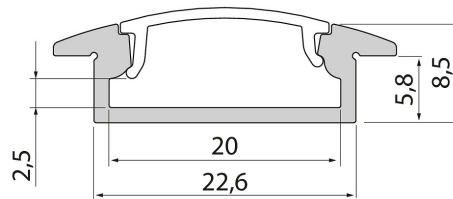

## Profil 2m AL PCC 8 Wide

Slimline 8 Wide är en rent utformad låg aluminiumprofil för upp till 20 mm breda LED-strips. I den breda profilen ryms även Apus snabbkontakter. Ytmontering i tak, vägg eller t.ex. under arbetsplattformar. Som tillbehör finns fäste och ändstycken med eller utan kabelöppning. Lär även känna våra andra armaturer i Slimline-serien!

### Profil 2m AL PCC 8 Wide

E-NUMMER	KOD	KG	PRODUKTLINJE
	4222746	0.4	Slimline 8 Wide

Profil 2m AL PCC 8 Wide  
EC002707