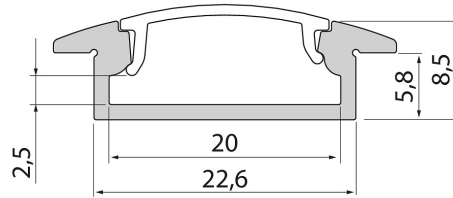

Profiili 2m AL PCO 8 Wide

SNRO	KOODI	KG	TUOTESARJA
4222747	L2ALTD	0.4	Slimline 8 Wide

STUL-TAKUU