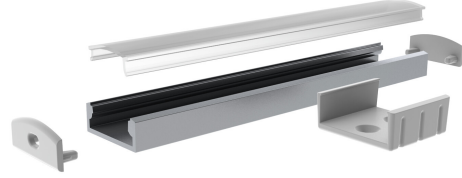

## Slimline 8 Wide

### Profiili 2m AL PCO 8 Wide

Slimline 8 Wide on puhtaasti muotoiltu matala alumiiniprofiili enintään 20 mm leveille led-nauhoille. Leveään profiiliin mahtuu myös Apuksen pikaliittimet. Pinta-asennus kattoon, seinään tai esimerkiksi uraan työtasojen alapinnoille Erillisinä lisätarvikkeina asennuskiinnike ja päätykappaleet joko johdinaukolla tai ilman. Tutustu myös muihin Slimline-tuotesarjoihin.