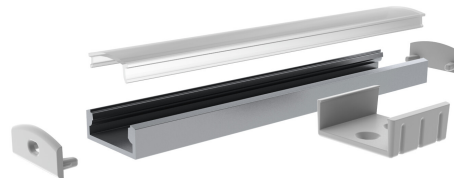

Profil 2m AL PCO 8 Wide

Slimline 8 Wide är en rent utformad låg aluminiumprofil för upp till 20 mm breda LED-strips. I den breda profilen ryms även Apus snabbkontakter. Ytmontering i tak, vägg eller t.ex. under arbetsplattformar. Som tillbehör finns fäste och ändstycken med eller utan kabelöppning. Lär även känna våra andra armaturer i Slimline-serien!

Profil 2m AL PCO 8 Wide

E-NUMMER	KOD	KG	PRODUKTLINJE
	4222747	0.4	Slimline 8 Wide

Profil 2m AL PCO 8 Wide
EC002707

Montering

Konstruktion

Typ av tillbehör/reservdel	Profil
Tillbehör	Ja
Reservdel	Nej

Dimning och styrning