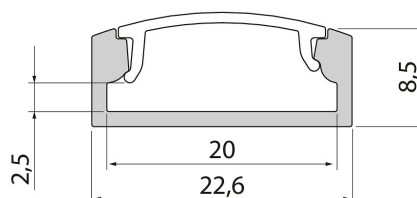

Profil 2m AL PCO 8 Wide

Slimline 8 Wide är en rent utformad låg aluminiumprofil för upp till 20 mm breda LED-strips. I den breda profilen ryms även Apus snabbkontakter. Ytmontering i tak, vägg eller t.ex. under arbetsplattformar. Som tillbehör finns fäste och ändstycken med eller utan kabelöppning. Lär även känna våra andra armaturer i Slimline-serien!

Profil 2m AL PCO 8 Wide

E-NUMMER	KOD	KG	PRODUKTLINJE
	4222747	0.4	Slimline 8 Wide

Profil 2m AL PCO 8 Wide
EC002707

Montering

Konstruktion

Typ av tillbehör/reservdel	Profil
Tillbehör	Ja
Reservdel	Nej

Dimning och styrning

Fotometriska data

Livslängd och kapacitet

Mått

Teknisk data