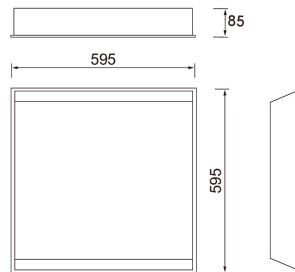

## Ram 600x600mm WH

Medic Monteringsram 600mm x 600mm

### Ram 600x600mm WH

E-NUMMER	KOD	KG	PRODUKTLINJE
7018206	4245223	1.1	Medic

Ram 600x600mm WH  
EC002557

#### Mått

Längd (mm)	660
Bredd (mm)	660
Höjd (mm)	143