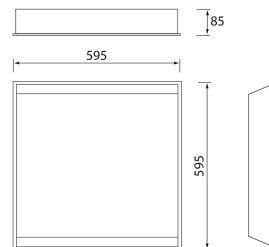

## Ram 600x600mm WH

Medic Monteringsram 600mm x 600mm

### Ram 600x600mm WH

E-NUMMER	KOD	KG	PRODUKTLINJE
7018206	4245223	1.1	Medic

Ram 600x600mm WH  
EC002557

#### Mått

Längd (mm)	660
Bredd (mm)	660
Höjd (mm)	143