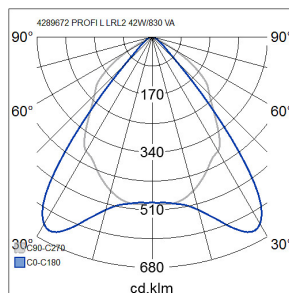

Profi L

1510x238 IP20 41W/830 AL MA WH

Armaturserie för kontor och andra offentliga utrymmen. Finns i två stolmlängder och stombredder. Sortimentet innehåller två färgtemperaturer och flera effektalternativ. Som alternativ finns modeller med ett eller två bländskydd med matt yta. Pendel- eller ytmontering. Vajerupphängningssats 4146595 som tilläggsutrustning.

Profi L Ytmontering/pendelarmatur 41W 3000K 5350lm
Dim saknas; IP20; SK I; L70B50 100000h; LED ej utbyttbar; CRI>80; SDCM3; Lämplig för genomgående ledning; 3x2.5mm²; Kapsling Stål; Färg vit; Kupa Övrigt; C16 max. 26

1510x238 IP20 41W/830 AL MA WH

E-NUMMER	KOD	KG	PRODUKTLINJE
7011494	4289672	5 kg	Profi L