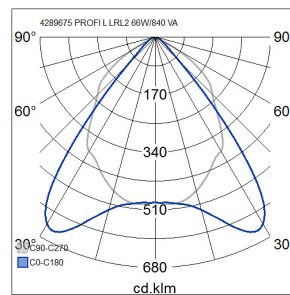

1510x238 IP20 58W/840 AL MA WH

Armaturserie för kontor och andra offentliga utrymmen. Finns i två stomlängder och stombredder. Sortimentet innehåller två färgtemperaturer och flera effektalternativ. Som alternativ finns modeller med ett eller två bländskydd med matt yta. Pendel- eller ytmontering. Vajerupphängningssats 4146595 som tilläggsutrustning.

Profi L Ytmontage/pendelarmatur 58W 4000K 7200lm
Dim saknas; IP20; SK I; L70B50 100000h; LED ej utbytbar; CRI>80; SDCM3; Lämplig för genomgående ledning; 5x2.5mm²; Kapsling Stål; Färg vit; Kupa Övrigt; C16 max. 16

1510x238 IP20 58W/840 AL MA WH

E-NUMMER	KOD	KG	PRODUKTLINJE
7011497	4289675	5 kg	Profi L