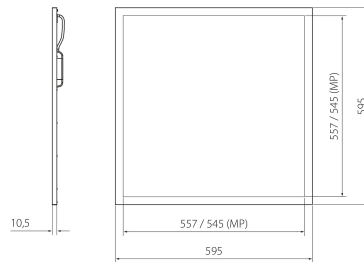

## Plata Vajerupphäng

Plata upphängningsset, innehåller 4 trådar 1,5m.

### Plata Vajerupphäng

E-NUMMER	KOD	KG	PRODUKTLINJE
7910301	4289995	0.15	Plata

Plata Vajerupphäng  
EC002557

Montering

Konstruktion

Typ av tillbehör/reservdel	Upphängningska- bel
Tillbehör	Ja
Reservdel	Nej
Transparent	Nej
Färg	Rostfritt stål
Material	Stål

Dimning och styrning

Fotometriska data

Livsängd och kapacitet

Mått

Längd (mm)	1500
------------	------

Teknisk data