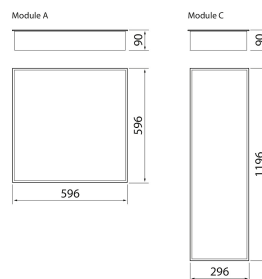

Infällningsram 600x600

Takmonteringsram för 60x60 modulära ljuskällor.
Passar bland annat för gipstak. Maximal
takmaterialtjocklek 25mm.

Infällningsram 600x600			
E-NUMMER	KOD	KG	PRODUKTLINJE
7505174	4297811	0.5	

Infällningsram 600x600

EC002557

Montering

Konstruktion

Typ av tillbehör/reservdel	Installationsram
Tillbehör	Ja
Reservdel	Nej
Transparent	Nej
Färg	Vit
Material	Stål

Dimning och styrning

Fotometriska data

Livslängd och kapacitet

Mått

Längd (mm)	635
Bredd (mm)	635
Höjd (mm)	85.5

Teknisk data