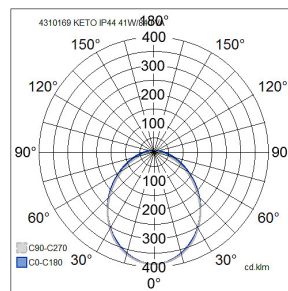

-O-
3 x 2,5

IP44

Keto

IP44 41W/840 ACO WH

Allmänarmatur för lager, korridorer och industrilokaler. Ljuskälla fast LED, finns med två färgtemperaturer. I sortimentet finns två stomlängder och effektalternativ. Skyddsnät och vajerupphängningssats finns som tilläggsutrustning.

Keto Kapslad industriarmatur 41W 4000K 5000lm Dim saknas; IP44; SK I; L70B50 100000h; LED ej utbytbar; CRI>80; SDCM3; Lämplig för genomgående ledning; 3x2.5mm²; Kapsling Stål; Färg vit; Kupa Plast, opal; C16 max. 34

Fotometriska data	
Ljusfördelare/spridare	Diffusorlins/-optik/-panel
Ljusfördelning	Symmetrisk
Spridningsvinkel	Extremt bredstrålande >80°
Färgbeständighet (McAdam ellipse)	SDCM3
Ljusuttag	Direkt
Ljusfärg	Vit
Armaturljusflöde (lm)	5000
Färgtemperatur (min) (K)	4000
Färgtemperatur (max) (K)	4000
Flimmervärde Pst LM	5
Färgtolkningsindex (CRI/Ra)	80-89
Stroboskopeffektvärde SVM	1
Fotobiologisk säkerhet (EN 62471)	RG0
Färg på ljus justerbar	Nej
Justerings ljusflöde	Nej
Justerbar ljusfördelning	Nej

Livslängd och kapacitet	
Nominell livslängd L70/B50 vid 25 °C (h)	100000
Nominell omgivande temperatur (IEC62722-2-1) (min) [°C]	0
Nominell omgivande temperatur (IEC62722-2-1) (max) [°C]	25

Mått	
Bredd (mm)	208
Höjd/djup (mm)	77
Längd (mm)	1293