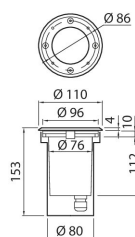

Malmi
4507304