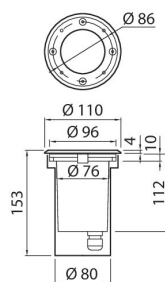

MALMI

MALMI IP67 GU10 MAX 35W RST

MALMI IP67 GU10 MAX 35W RST			
E-NUMMER	KOD	KG	PRODUKTLINJE
7761555	4507304	0.59	MALMI