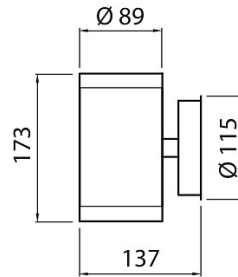

IP44 2XGU10 GLC WH XL

SNRO	KOODI	KG	TUOTESARJA
4508465	A5DAAA	0.804	Alppila Double XL

STUL-TAKUU