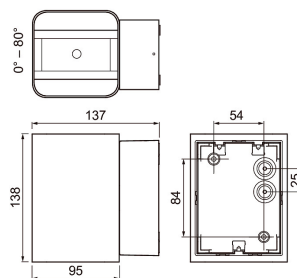

Näsby Double

IP54 14W/840 WH

Väggarmatur

Näsby Double är en kompakt LED-väggarmatur som passar för många byggnadsstilar. Ljuskäglorna lyser både uppåt och nedåt, så du kan använda belysningen för att framhäva fasadens väggytor och konstruktioner. Armaturen passar även för inomhusbruk, t.ex. i trapphus, receptioner och entréhallar. Du kan enkelt ändra ljusbilden genom att justera ljuskäglornas bredd. Manuell inställning av ljuskäglans spridningsvinkel 0–80°. Färgtemperatur 3000K eller 4000 K.

IP54 14W/840 WH

E-NUMMER	KOD	KG	PRODUKTLINJE
7703931	4508602	0.97	Näsby Double

Montering	
Lämplig för väggmontering	Ja
Lämplig för pendelupphängning	Nej
Lämplig för takmontering	Nej
Lämplig för inbyggnad/infällnad	Nej
Lämplig för utanpåliggande montage	Ja
Lämplig för rampmontage	Nej
Anpassad för bildskärmsarbete (EN 12464-1)	Nej
Kapslingsklass (IP)	IP54
Skyddsklass (IP) baksida	Övrigt
Skyddsklass (IP) framsida	IP54
Armatyr med begränsad ytemperatur "D" (EN 60598-2-24)	Nej
Lämplig för nödbelysning	Nej
Typ av kabeldragning	Lämplig för genomgående ledning
Antal poler	3
Ledararea (mm ²)	2.5
Typ anslutning	Insticksklämma (snabbklämma)

Livslängd och kapacitet	
Nominell livslängd L70/B50 vid 25 °C (h)	30000
Nominell omgivande temperatur (IEC62722-2-1) (min) (°C)	-20
Nominell omgivande temperatur (IEC62722-2-1) (max) (°C)	25

Mått	
Bredd (mm)	94
Höjd/djup (mm)	138
Längd (mm)	137