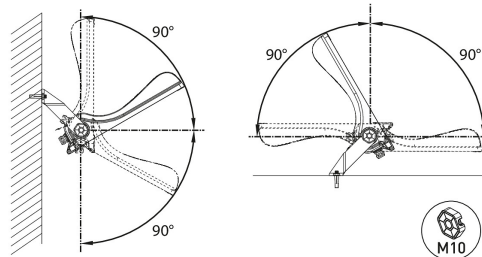

Stolpfäste 60mm

Stolpfäste 60mm

E-NUMMER	KOD	KG	PRODUKTLINJE
7703524	4513144	1.84	Flood

Stolpfäste 60mm

EC002557

Montering

Konstruktion

Typ av tillbehör/reservdel	Stödkonsol
Tillbehör	Ja
Reservdel	Nej
Transparent	Nej
Färg	Grå
Material	Aluminium

Dimning och styrning

Fotometriska data

Livsängd och kapacitet

Mått

Längd (mm)	92
Bredd (mm)	266
Höjd (mm)	104

Teknisk data