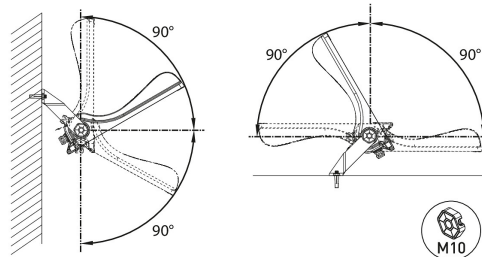

Flood

Stolpfäste 60mm

Stolpfäste Flood 60mm

Stolpfäste 60mm

E-NUMMER	KOD	KG	PRODUKTLINJE
7703524	4513144	1.84	Flood