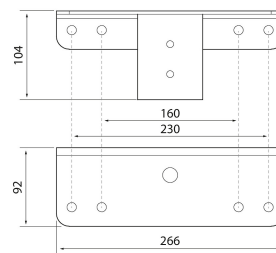

Flood

Stolpfäste 60mm

Stolpfäste Flood 60mm

Stolpfäste 60mm

E-NUMMER	KOD	KG	PRODUKTLINJE
7703524	4513144	1.84	Flood