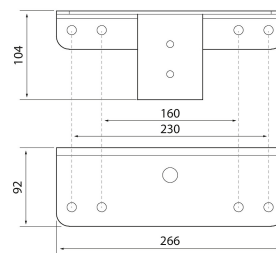

Stolpfäste 60mm

Stolpfäste 60mm

E-NUMMER	KOD	KG	PRODUKTLINJE
7703524	4513144	1.84	Flood

Stolpfäste 60mm

EC002557

Montering

Konstruktion

Typ av tillbehör/reservdel	Stödkonsol
Tillbehör	Ja
Reservdel	Nej
Transparent	Nej
Färg	Grå
Material	Aluminium

Dimning och styrning

Fotometriska data

Livsängd och kapacitet

Mått

Längd (mm)	92
Bredd (mm)	266
Höjd (mm)	104

Teknisk data