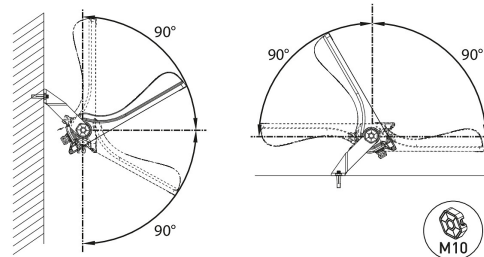

Flood

Stolpfäste 60mm

Stolpfäste Flood 60mm

Stolpfäste 60mm

E-NUMMER	KOD	KG	PRODUKTLINJE
7703524	4513144	1.84	Flood