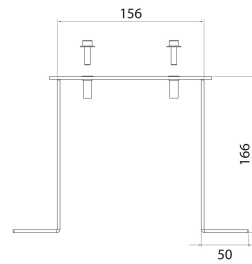

Olympos

Root mounting kit

Rotmonteringsats för betonggjutning

Root mounting kit

E-NUMMER	KOD	KG	PRODUKTLINJE
7748779	4546510	1.33	Olympos

Root mounting kit

EC002557

Montering

Konstruktion

Typ av tillbehör/reservdel	Monteringssats
Tillbehör	Ja
Reservdel	Nej
Transparent	Nej

Dimning och styrning

Fotometriska data

Livsängd och kapacitet

Mått

Längd (mm)	156
Bredd (mm)	156
Höjd (mm)	166