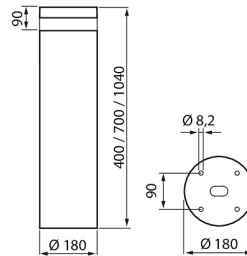

Olympos

Root mounting kit

Rotmonteringsats för betonggjutning

Root mounting kit

E-NUMMER	KOD	KG	PRODUKTLINJE
7748779	4546510	1.33	Olympos

Root mounting kit

EC002557

Montering

Konstruktion

Typ av tillbehör/reservdel	Monteringssats
Tillbehör	Ja
Reservdel	Nej
Transparent	Nej

Dimning och styrning

Fotometriska data

Livsängd och kapacitet

Mått

Längd (mm)	156
Bredd (mm)	156
Höjd (mm)	166

Teknisk data