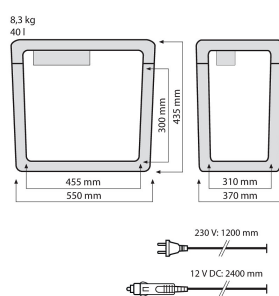

40L KYLMÄLAUKKU

40L KYLMÄLAUKKU

SNRO	KOODI	KG	TUOTESARJA
9300065		8.3