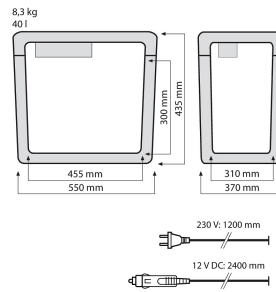

40L KYLMÄLAUKKU

40L KYLMÄLAUKKU

SNRO	KOODI	KG	TUOTESARJA
9300065		8.4	

40L KYLMÄLAUKKU

EC000707

Asennus

Rakenne

Himmennys ja ohjaus

Valotekniset tiedot

Elinikä ja suorituskyky

Mitat

Leveys (mm) 594

Korkeus (mm) 432

Syvyys (mm) 398

Sähkötekniset tiedot