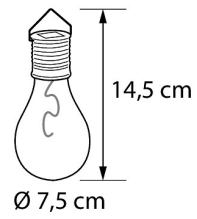

SNRO	KOODI	KG	TUOTESARJA
9478505		0.045	

EC002761

Asennus

Rakenne

Himmennys ja ohjaus

Valotekniset tiedot

Elinikä ja suorituskyky

Mitat