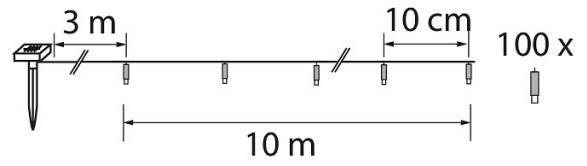

SNRO	KOODI	KG	TUOTESARJA
9478680		0.16	

EC002761

Asennus

Rakenne

Himmennys ja ohjaus

Valotekniset tiedot

Elinikä ja suorituskyky

Mitat