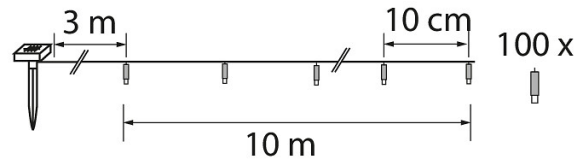

SNRO	KOODI	KG	TUOTESARJA
9478680		0.16	

EC002761

Asennus

Rakenne

Himmennys ja ohjaus

Valotekniset tiedot

Elinikä ja suorituskyky

Mitat