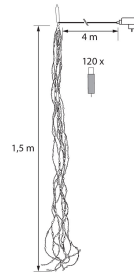

IP20

SNRO	KOODI	KG	TUOTESARJA
9478693		0.16	

EC002761

Asennus

Kotelointiluokka (IP)	IP20
-----------------------	------

Rakenne

Himmennys ja ohjaus

Valotekniset tiedot

Elinikä ja suorituskyky

Mitat

Sähkötekniset tiedot