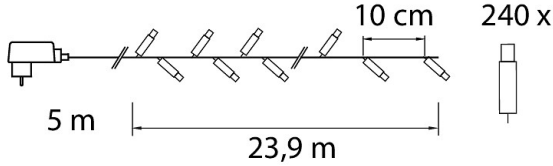

31V,3.6W IP44

31V,3.6W IP44			
E-NUMMER	KOD	KG	PRODUKTLINJE
7508635	9478735	0.53	

31V,3.6W IP44
EC002761

Montering

Kapslingsklass (IP)	IP44
---------------------	------

Konstruktion

Dimning och styrning

Fotometriska data

Livslängd och kapacitet

Mått

Teknisk data