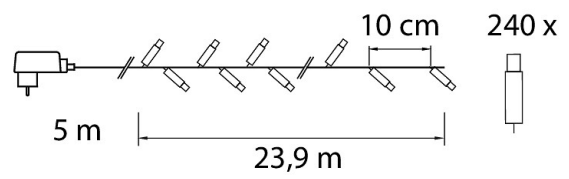

IP44

SVART KABEL 31V,3.6W IP44

SVART KABEL 31V,3.6W IP44

E-NUMMER	KOD	KG	PRODUKTLINJE
7508636	9478736	0.53	

SVART KABEL 31V,3.6W IP44

EC002761

Montering

Kapslingsklass (IP)	IP44
---------------------	------

Konstruktion

Dimning och styrning

Fotometriska data

Livslangd och kapacitet

Mått

Teknisk data