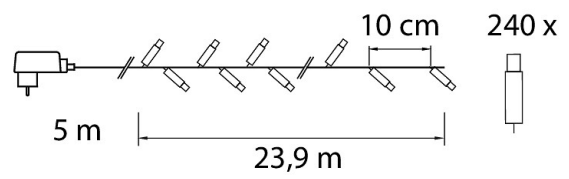

IP44

SVART KABEL 31V,3.6W IP44

SVART KABEL 31V,3.6W IP44

E-NUMMER	KOD	KG	PRODUKTLINJE
7508636	9478736	0.53	

SVART KABEL 31V,3.6W IP44

EC002761

Montering

Kapslingsklass (IP)	IP44
---------------------	------

Konstruktion

Dimning och styrning

Fotometriska data

Livslängd och kapacitet

Mått

Teknisk data