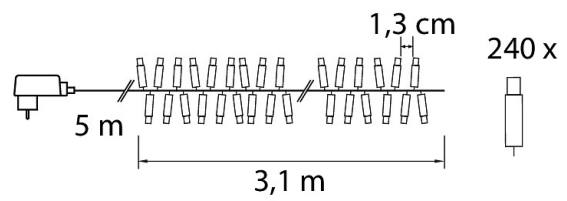

IP44

31V,3.6W IP44

31V,3.6W IP44

E-NUMMER	KOD	KG	PRODUKTLINJE
7508639	9478739	0.53	

31V,3.6W IP44
EC002761

Montering

Kapslingsklass (IP)	IP44
---------------------	------

Konstruktion

Dimning och styrning

Fotometriska data

Livslängd och kapacitet

Mått

Teknisk data