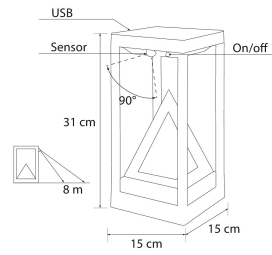

SNRO	KOODI	KG	TUOTESARJA
9478751		1.38	

Asennus

Rakenne

Himmennys ja ohjaus

Valotekniset tiedot

Elinikä ja suorituskyky

Mitat

Sähkötekniset tiedot