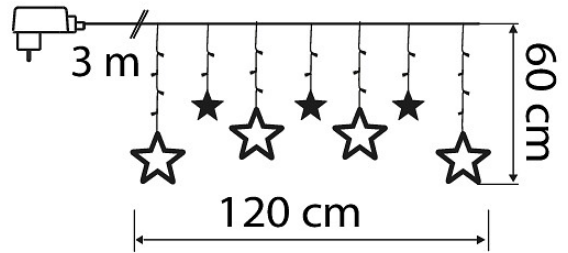

IP20

LEVEYS 120 CM

LEVEYS 120 CM

SNRO KOODI KG TUOTESARJA
9478804

LEVEYS 120 CM
EC002761

Asennus

Kotelointiluokka (IP)	IP20
-----------------------	------

Rakenne