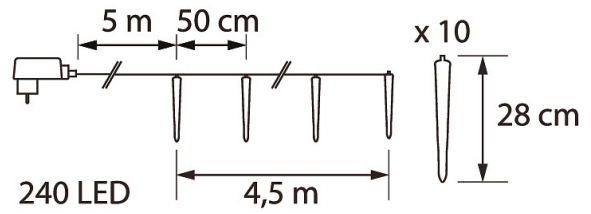

SNRO	KOODI	KG	TUOTESARJA
9478852		0.48	

EC002761

Asennus

Rakenne

Himmennys ja ohjaus

Valotekniset tiedot

Elinikä ja suorituskyky

Mitat