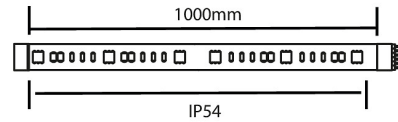

IP20

IP20 12V 3,4W/m RGBTW 1m jatkopala

WiFi älykäs led-nauha

WiFi CCT RGB led-nauhalla luot kotisi sisustukseen epäsuoraa valoa tai yllätyksellisiä valoefektejä. Kytke led-nauha suoraan pistokkeeseen ja se on valmis käyttöön! Säädä valon väriämpötilaa lämpimästä viiteen valkoiseen (2700 K - 6500 K) tai vaihtele valon väriä RGB-ominaisuudella. Nauha voi olla kerrallaan vain yhtä väriä - valon sävy ei vaihdu sateenkaaren tavoin tai ole monivärinen. Led-nauhoja voi yhdistää korkeintaan viiden metrin pituiseksi kokonaisuudeksi. Valikoimassa eri mittaisia led-nauhoja ja 1 m mittainen jatkopala. Airam SmartHome -sarjan älytuotteita ohjaat Airam SmartHome -sovelluksella. Lataa sovellus App Storesta tai Google Play -kaupasta. Applikaation kielet: suomi, ruotsi ja englanti. Yhdistä laitteet kodin WiFi-verkkoon. Et tarvitse erillistä tukiasemaa! Tuotteet voi liittää Google Assistant, Amazon Alexa tai Siri Shortcut ääniohjaukseen.

Smart LED Strip 12V Valoprofiili/-nauha 3,4W 3,4W/m RGBW 2700K IP20; L70B50 15000h; LED kiinteä; CRI>80; Päättyvä

IP20 12V 3,4W/m RGBTW 1m jatkopala

SNRO	KOODI	KG	TUOTESARJA
9610359	A1LSWF	0.02	Smart LED Strip 12V

IP20 12V 3,4W/m RGBTW 1m jatkopala
EC002706

Asennus	
Kotelointiluokka (IP)	IP20
Asennustapa	pinta-asennus
Kaapelointitapa	Päättyvä

Rakenne	
Valonlähteen tyyppi	LED, kiinteä
Itsestään liimautuva	Kyllä
Malli	Nauha
Sisältää kytkentäsarjan	Ei
Sisältää päätyosan	Ei
Kiinteän lampun energiatehokkuusluokka	Muu